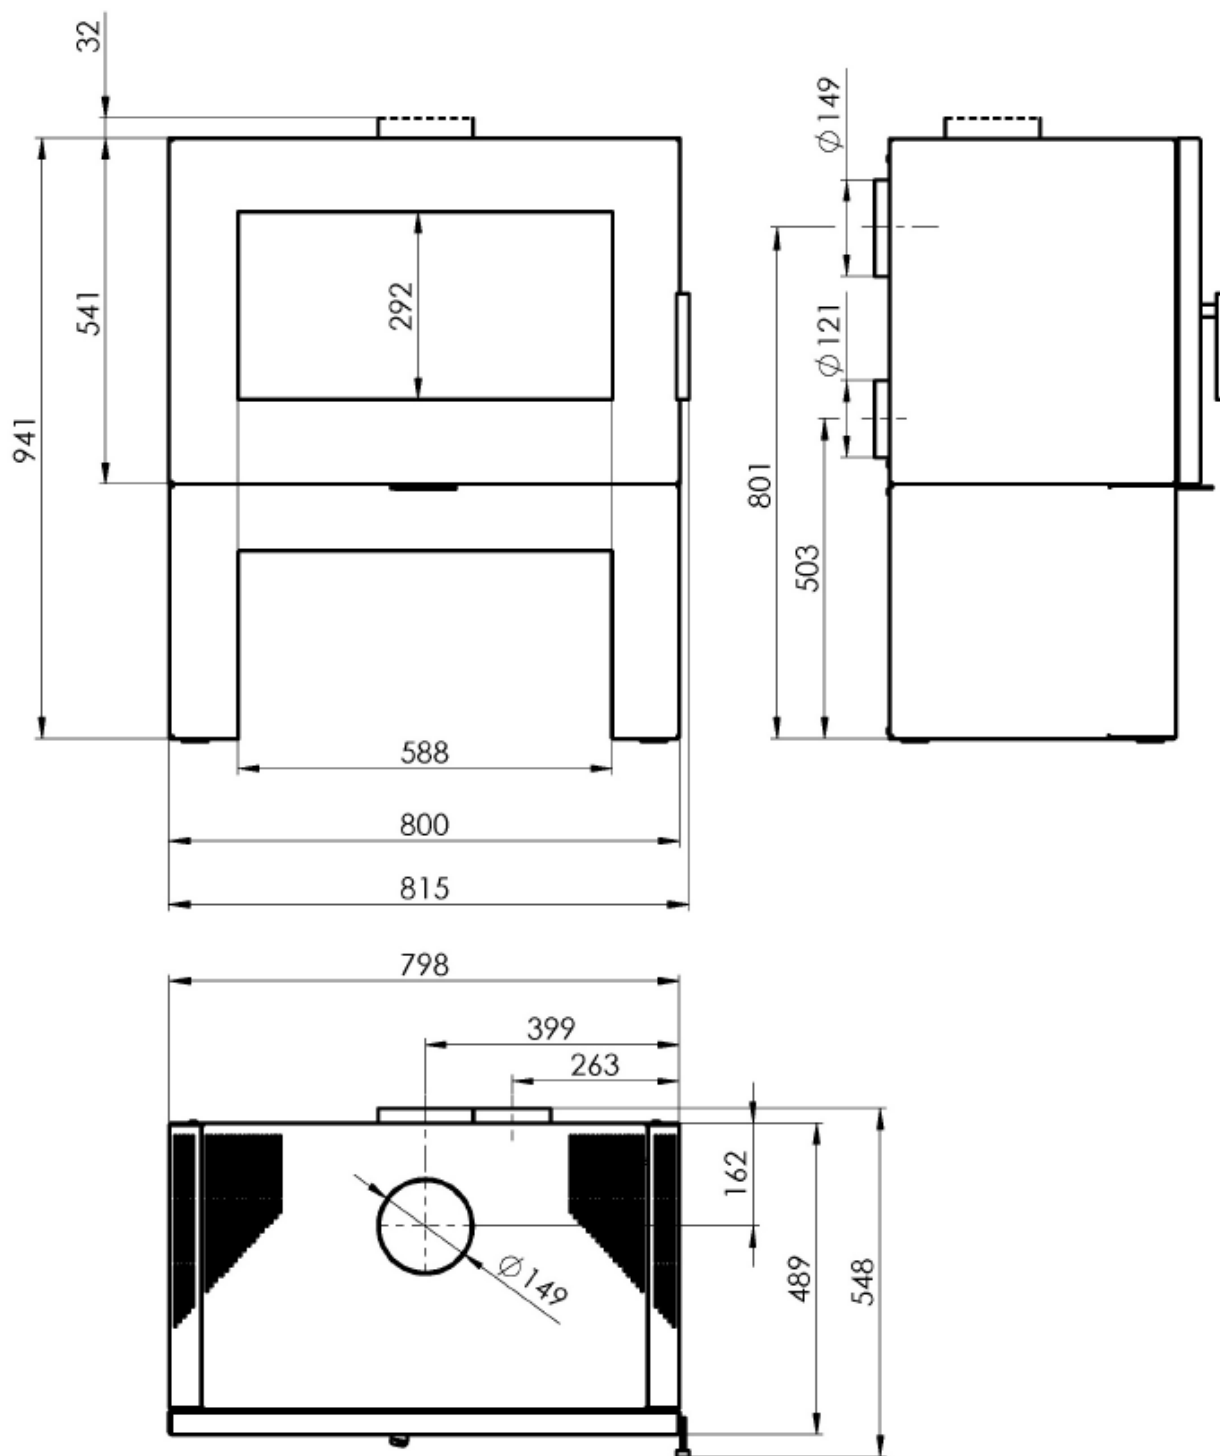

ODIN omotherm

Moč: **7kw**

Standard: **EN 13240 ; BlmSchV Stufe 2, 15a B-VG**

Površina ogrevanja: **130-170m³**

Področje uporabe: **6/10kw**

Dimenzije: **941x800x508 mm**

Teža: **211kg**

Dimni priklop: **149mm**

Dovod svežega zraka: **121mm**

Masni tok dimnih plinov: **4,1g/s**

Temperatura dimnih plinov: **257°C**

Vlek v dimniku pri nazivni moči: **12Pa**

Posebnosti

- Barve ogrodja: antracit črna
- Barva vrat : antracit, bež, bakrena
- Veliko kurišče (62x30x30cm)
- Predal za pepel
- Dovod zraka
- Različni podstavki
- Zrakotesna