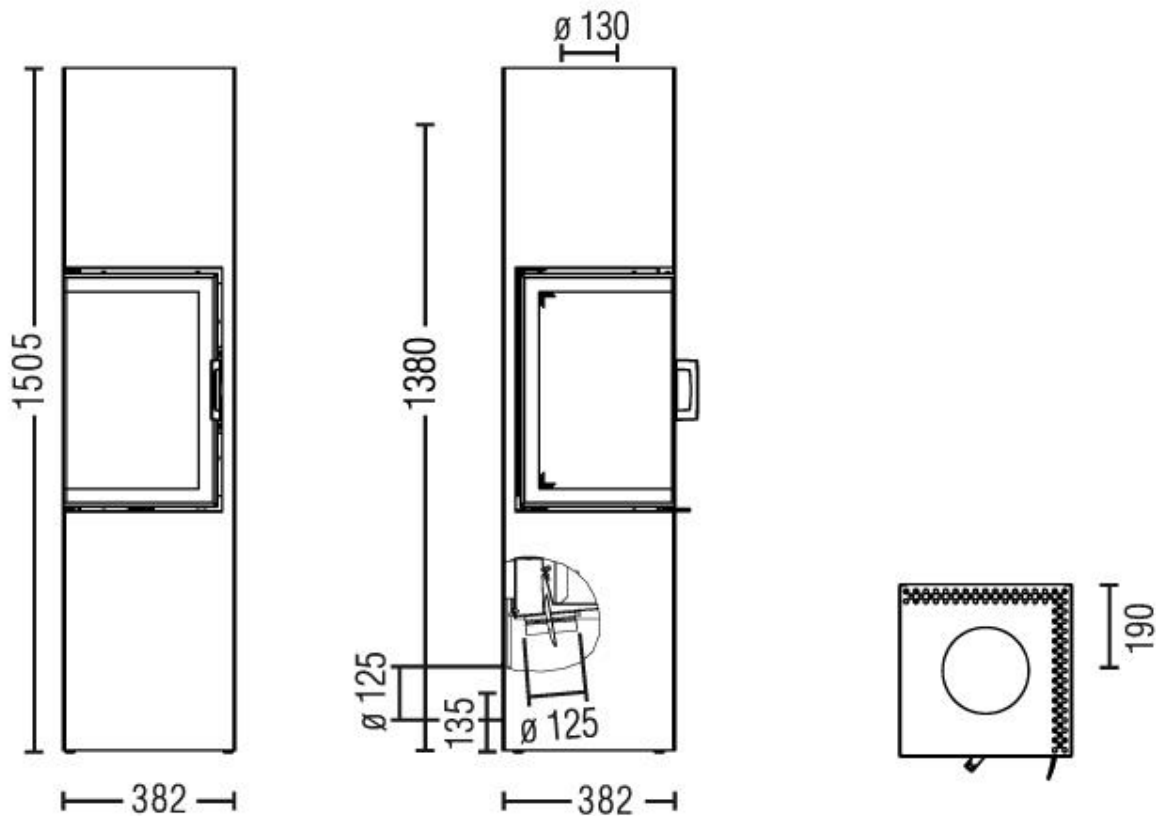

Slim 2,0

Moč: **4kw**

Standard: **EN 13240**

Površina ogrevanja: **34-88m³**

Področje uporabe: **2,5/6kw**

Dimenzije: **1505x380x380mm**

Dimenzije kurišča: **550x262x252mm**

Teža: **140kg**

Dimni priklop: **130mm**

Dovod svežega zraka: **125mm**

Masni tok dimnih plinov: **5,3g/s**

Temperatura dimnih plinov: **300°C**

Vlek v dimniku pri nazivni moči: **10Pa**

POSEBNOSTI / MOŽNOSTI:

- Možnost dodatne akumulacije do 7h
- Do 1,3kg/h drv
- Priklop na zunanji in notranji zrak (prezračevanje)
- Dovod zraka priklop zadaj ali spodaj
- Dimnik priklop zgoraj ali zadaj
- Samozapiralna vrata kurišča
- KERAMOTT šamotna obloga
- Priročno pepelišče
- Predgretje dovajanega zraka
- Možnost vrtljivega podstavka
- Možnost odpiranja levo ali desno