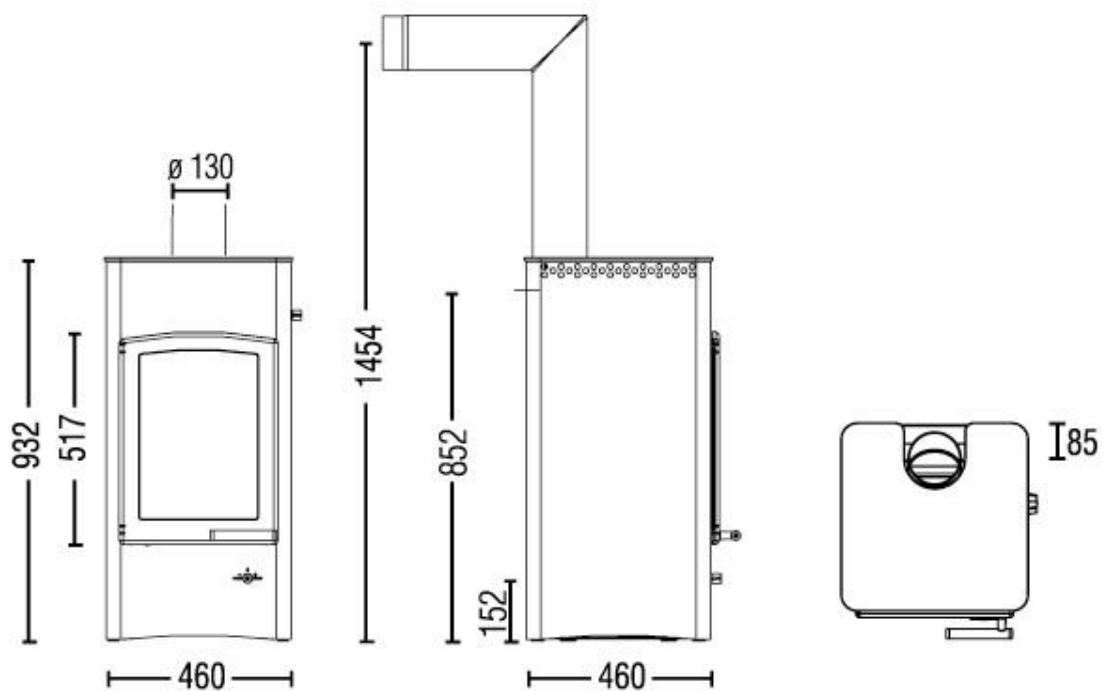

POSEBNOSTI / MOŽNOSTI:

- Do 1,5kg/h drv
- Priklop na zunanji in notranji zrak (prezračevanje)
- Dovod zraka priklop zadaj ali spodaj
- Dimnik priklop zgoraj ali zadaj
- Samozapiralna vrata kurišča
- KERAMOTT šamotna obloga
- Priročno pepelišče
- Predgretje dovajanega zraka
- Kuhalna plošča z posebnim premazom

www.peci-kamini-golob.si