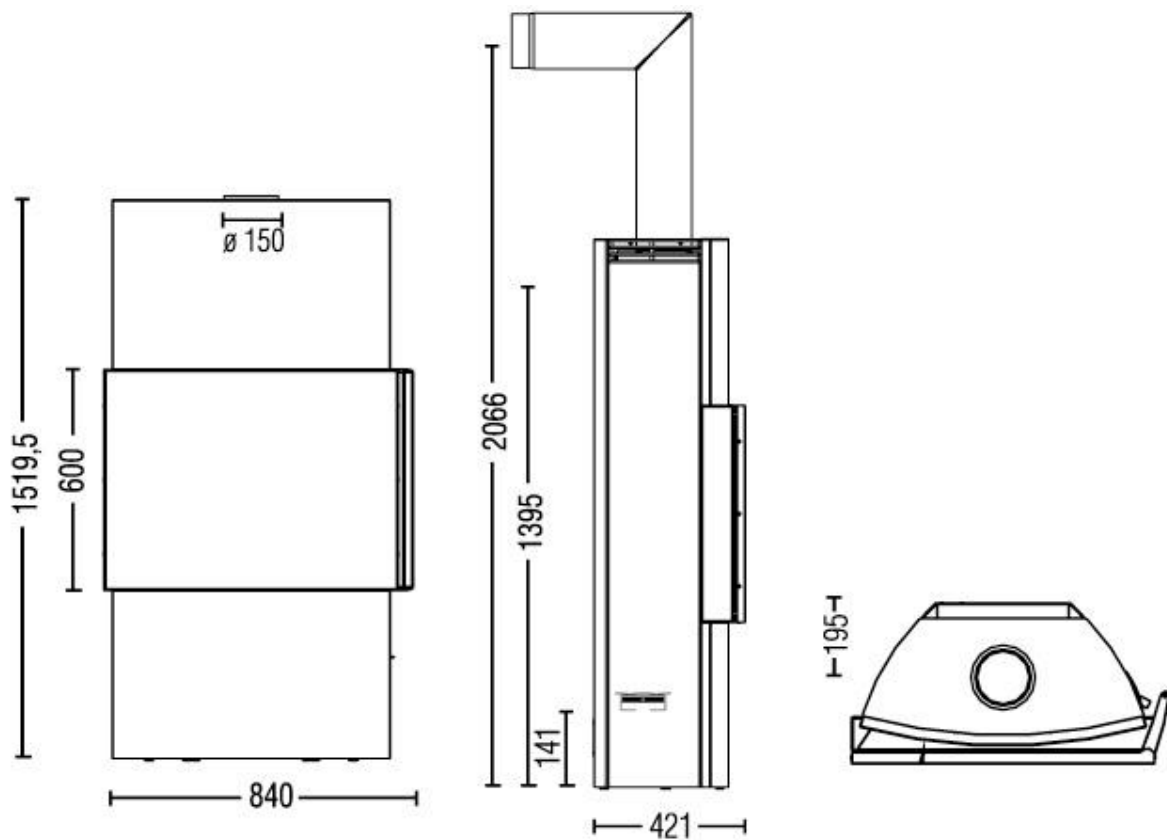

POSEBNOSTI / MOŽNOSTI:

- Akumulacija 12h HMS plošče (4-5 krat nalaganj 9kg)
- Do 2kg/h drv
- Priklop na zunanji in notranji zrak (prezračevanje)
- Dovod zraka priklop zadaj ali spodaj
- Dimnik priklop zgoraj ali zadaj
- Samozapiralna vrata kurišča
- KERAMOTT šamotna obloga
- Priročno pepelišče
- Predgretje dovajanega zraka
- Uravnavanje ogrevanja
- Vrtljiv podstavek (vrtenje peči)
- Dvojno steklo

www.peci-kamini-golob.si