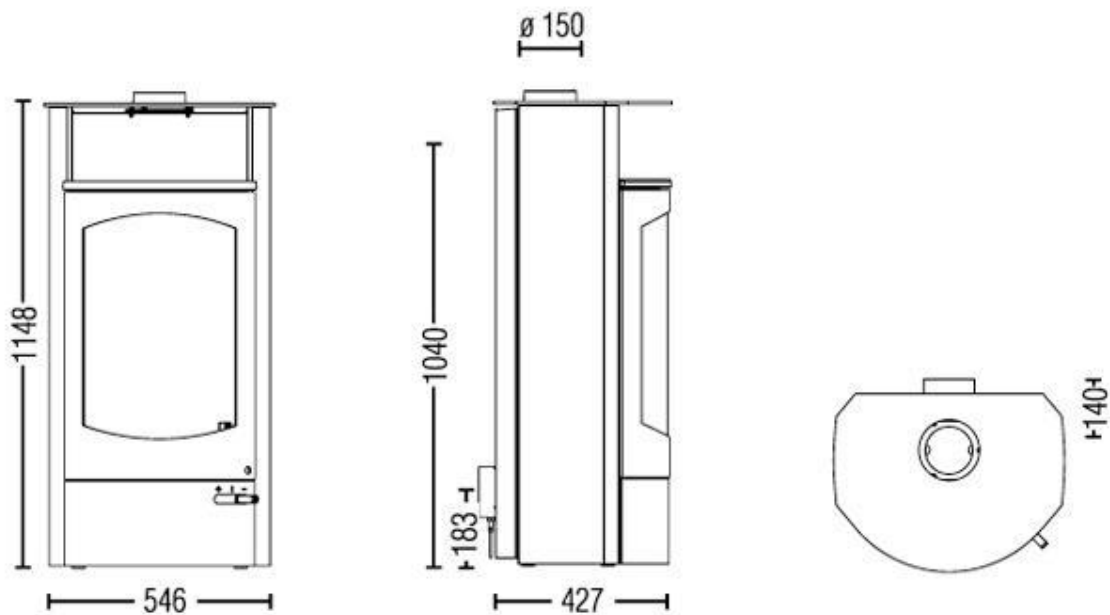

Moč: **6kw**

Standard: **EN 13240**

Površina ogrevanja: **65-165m³**

Področje uporabe: **3,5/8kw**

Dimenzije: **1148x546x427mm**

Dimenzije kurišča: **490x388x270mm**

Teža: **152kg**

Dimni priklop: **150mm**

Dovod svežega zraka: **125mm**

Masni tok dimnih plinov: **6,5g/s**

Temperatura dimnih plinov: **327°C**

Vlek v dimniku pri nazivni moči: **10Pa**

POSEBNOSTI / MOŽNOSTI:

- Akumulacija 7h HMS plošče (4-5 krat nalaganje 6-7kg)
- Do 1,5kg/h drv
- Priklop na zunanji in notranji zrak (prezračevanje)
- Dovod zraka priklop zadaj
- Dimnik priklop zgoraj ali zadaj
- Samozapiralna vrata kurišča
- KERAMOTT šamotna obloga
- Priročno pepelišče
- Predgretje dovajanega zraka
- Vrtljiv podstavek (vrtenje peči)
- Kamnita obloga SALOVEC, keramika