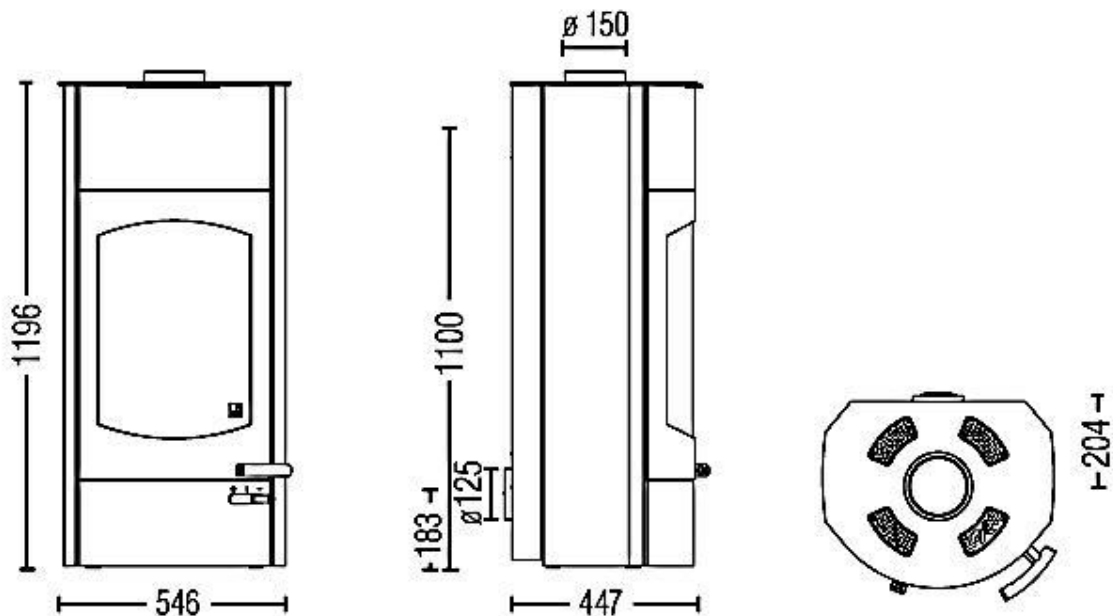

Koko Xtra

Moč: **6kw**

Standard: **EN 13240**

Površina ogrevanja: **65-165m²**

Področje uporabe: **3,5/8kw**

Dimenzije: **1196x546x447mm**

Dimenzije kurišča: **490x388x267mm**

Teža: **253kg**

Dimni priklp: **150mm**

Dovod svežega zraka: **125mm**

Masni tok dimnih plinov: **6,5g/s**

Temperatura dimnih plinov: **327°C**

Vlek v dimniku pri nazivni moči: **10Pa**

POSEBNOSTI / MOŽNOSTI:

- Akumulacija 12h HMS plošče (4-5 krat nalaganje 6-7kg)
- Do 1,5kg/h drv
- Priklop na zunanji in notranji zrak (prezračevanje)
- Dovod zraka priklop zadaj
- Dimnik priklop zgoraj ali zadaj
- Samozapiralna vrata kurišča
- KERAMOTT šamotna obloga
- Priročno pepelišče
- Predgretje dovajanega zraka
- Uravnavanje ogrevanja
- Vrtljiv podstavek (vrtenje peči)