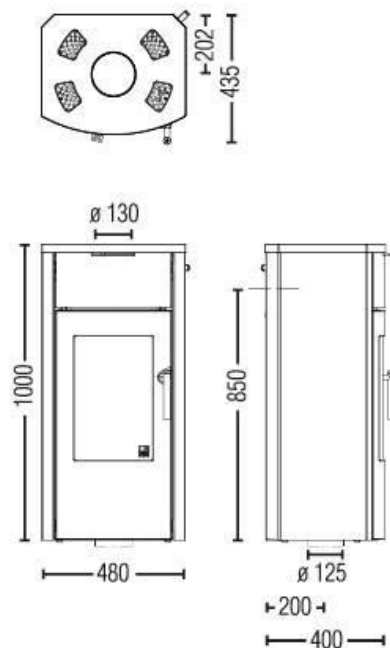

Moč: **4kw**

Standard: **EN 13240**

Površina ogrevanja: **34-88m³**

Področje uporabe: **2,5/6kw**

Dimenzije: **1000x480x400mm**

Dimenzije kurišča: **379x282x224mm**

Teža: **125kg**

Dimni priklop: **130mm**

Dovod svežega zraka: **125mm**

Masni tok dimnih plinov: **3,7g/s**

Temperatura dimnih plinov: **317°C**

Vlek v dimniku pri nazivni moči: **10Pa**

POSEBNOSTI / MOŽNOSTI:

- Do 1,3kg/h drv
- Priklop na zunanji in notranji zrak (pasivna gradnja)
- Dovod zraka priklop zadaj ali spodaj
- Dimnik priklop zgoraj ali zadaj
- Samozapiralna vrata kurišča
- KERAMOTT šamotna obloga
- Priročno pepelišče
- Predgretje dovajanega zraka
- Vrtljiv podstavek (vrtenj peči)
- Kamnita obloga SALOVEC
- Podstavek za drva h-30cm