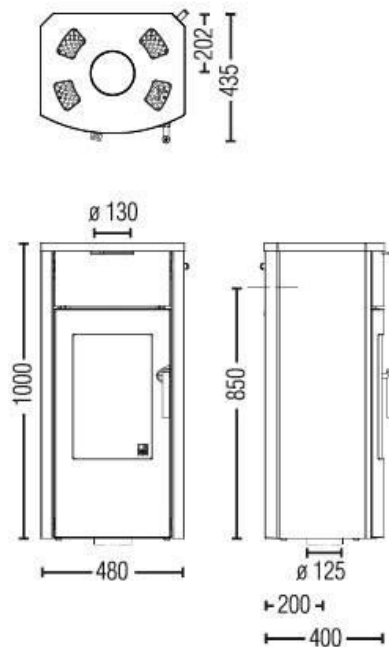

Jini xtra

Moč: **4kw**

Standard: **EN 13240**

Površina ogrevanja: **34-88m³**

Področje uporabe: **2,5/6kw**

Dimenzije: **1000x480x400mm**

Dimenzije kurišča: **379x282x224mm**

Teža: **226kg**

Dimni priklop: **130mm**

Dovod svežega zraka: **125mm**

Masni tok dimnih plinov: **3,7g/s**

Temperatura dimnih plinov: **317°C**

Vlek v dimniku pri nazivni moči: **10Pa**

POSEBNOSTI / MOŽNOSTI:

- Akumulacija 12h HMS plošče (4-5 krat nalaganje 5,5-6,5kg)
- Do 1,3kg/h drv
- Priklop na zunanji in notranji zrak (pasivna gradnja)
- Dovod zraka priklop zadaj ali spodaj
- Dimnik priklop zgoraj ali zadaj
- Samozapiralna vrata kurišča
- KERAMOTT šamotna obloga
- Priročno pepelišče
- Predgretje dovajanega zraka
- Vrtljiv podstavek (obračanje peči)
- Kamnita obloga SALOVEC
- Podstavek za drva h-30cm