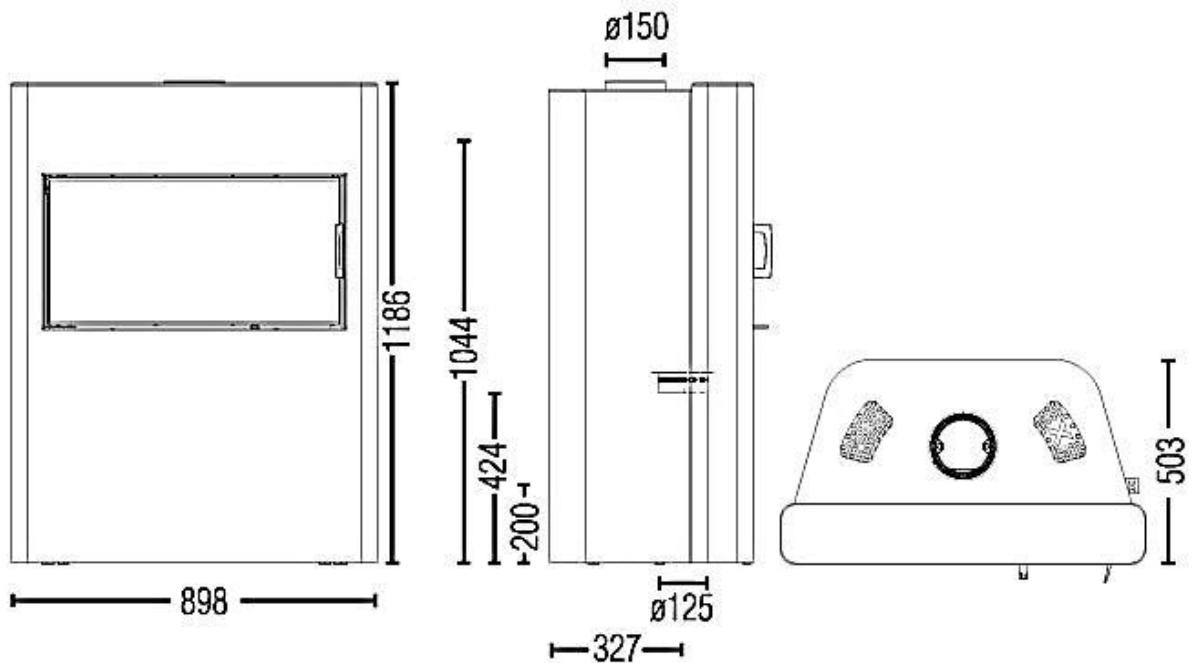

Jess Xtra

Moč: **8kw**

Standard: **EN 13240**

Površina ogrevanja: **98-255m³**

Področje uporabe: **4/11kw**

Dimenzije: **1186x898x503mm**

Dimenzije kurišča: **330x638x328mm**

Teža: **288kg**

Dimni priklop: **150mm**

Dovod svežega zraka: **125mm**

Masni tok dimnih plinov: **6,5g/s**

Temperatura dimnih plinov: **310°C**

Vlek v dimniku pri nazivni moči: **10Pa**

POSEBNOSTI / MOŽNOSTI:

- Akumulacija 12h HMS plošče (4-5 krat nalaganje 9kg)
- Do 2kg/h drv
- Priklop na zunanji in notranji zrak (prezračevanje)
- Dovod zraka priklop zadaj ali spodaj
- Dimnik priklop zgoraj ali zadaj
- Samozapiralna vrata kurišča
- KERAMOTT šamotna obloga
- Priročno pepelišče
- Predgretje dovajanega zraka
- Uravnavanje ogrevanja
- Podstavek (30 cm)