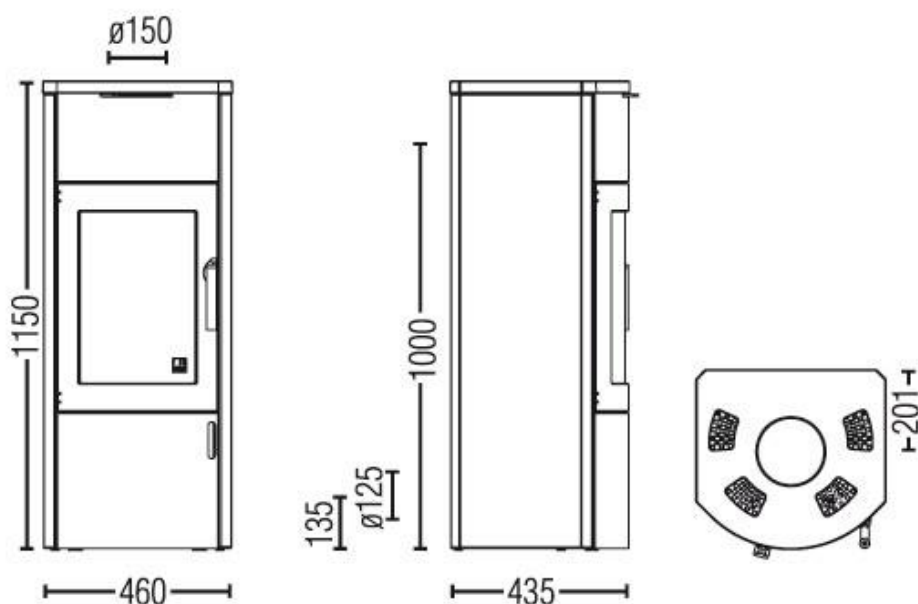

Moč: **4kw**

Standard: **EN 13240**

Površina ogrevanja: **34-88m**

Področje uporabe: **2,5/6kw**

Dimenzije: **1160x500x434mm**

Dimenzije kurišča: **510x257x260mm**

Teža: **135kg**

Dimni priklop: **150mm**

Dovod svežega zraka: **125mm**

Masni tok dimnih plinov: **4,0g/s**

Temperatura dimnih plinov: **310°C**

Vlek v dimniku pri nazivni moči: **10Pa**

POSEBNOSTI / MOŽNOSTI:

- Akumulacija 7h HMS plošče (4-5 krat nalaganje 6-7kg)
- Do 1,3kg/h drv
- Priklop na zunanji in notranji zrak (pasivna gradnja)
- Dovod zraka priklop zadaj ali spodaj
- Dimnik priklop zgoraj ali zadaj
- Samozapiranje vrat kurišča
- KERAMOTT šamotna obloga
- Priročno pepelišče (izvlečni predal)
- Predgretje dovajanega zraka
- Vrtljiv podstavek (obračanje peči)
- Kamnita obloga SALOVEC