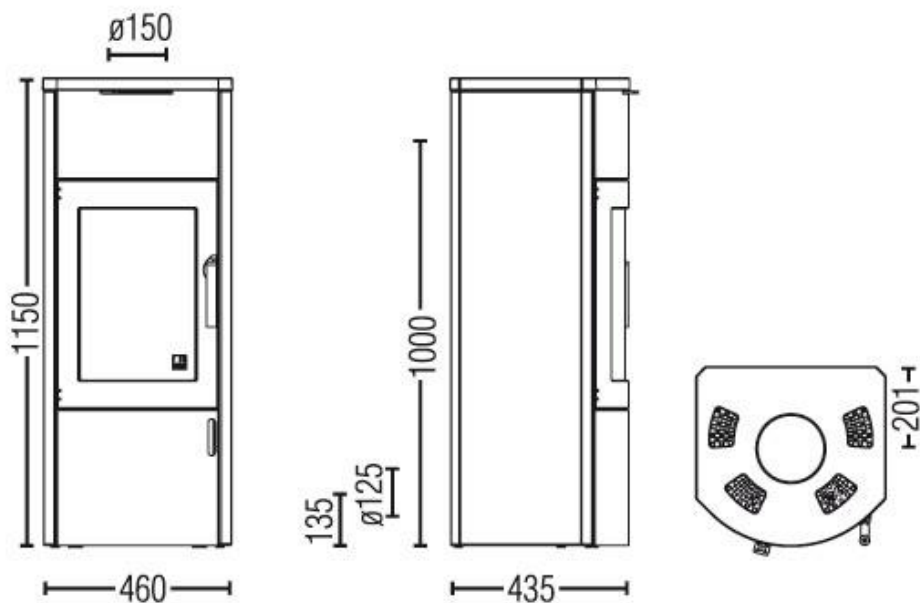

Bono xtra

Moč: **4kw**

Standard: **EN 13240**

Površina ogrevanja: **34-88m³**

Področje uporabe: **2,5/6kw**

Dimenzije: **1160x500x434mm**

Dimenzije kurišča: **510x257x260mm**

Teža: **243kg**

Dimni priklp: **150mm**

Dovod svežega zraka: **125mm**

Masni tok dimnih plinov: **4,0g/s**

Temperatura dimnih plinov: **310°C**

Vlek v dimniku pri nazivni moči: **10Pa**

POSEBNOSTI / MOŽNOSTI:

- Akumulacija 12h HMS plošče (4-5 krat nalaganje 5,5-6,5kg)
- Do 1,3kg/h drv
- Priklop na zunanji in notranji zrak (pasivna gradnja)
- Dovod zraka priklop zadaj ali spodaj
- Dimnik priklop zgoraj ali zadaj
- Samozapiranje vrat kurišča
- KERAMOTT šamotna obloga
- Priročno pepelišče (izvlečni predal)
- Predgretje dovajanega zraka
- Vrtljiv podstavek (obračanje peči)
- Kamnita obloga SALOVEC