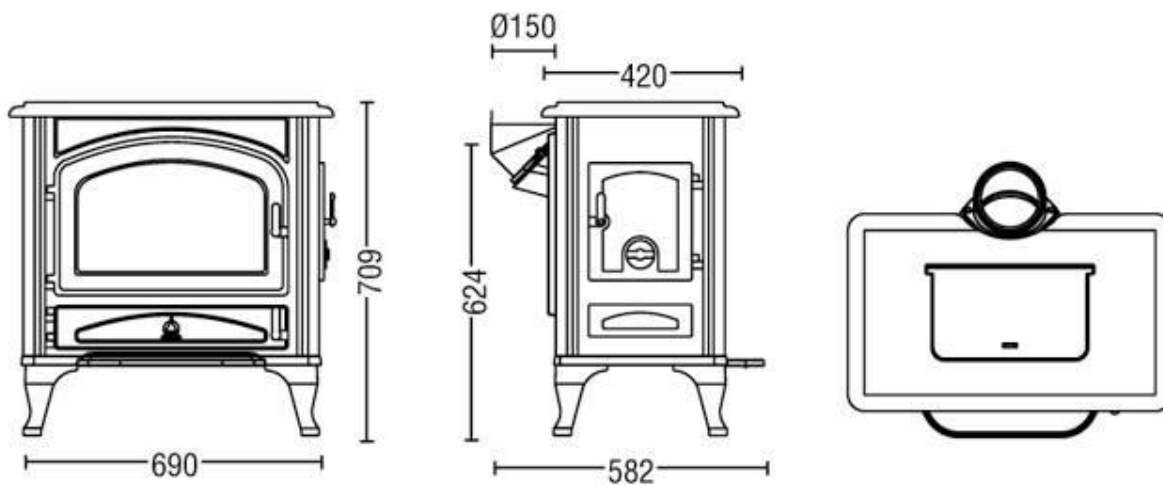

Moč: **11kw**

Standard: **EN 13240**

Površina ogrevanja: **146-415m³**

Področje uporabe: **5/16kw**

Dimenzije: **709x690x582mm**

Dimenzije kurišča: **315x510x250mm**

Teža: **160kg**

Dimni priklop: **150mm**

Dovod svežega zraka: **125mm**

Masni tok dimnih plinov: **11,7g/s**

Temperatura dimnih plinov: **265°C**

Vlek v dimniku pri nazivni moči: **10Pa**

POSEBNOSTI / MOŽNOSTI:

- Do 2,5kg/h drv
- Dimnik priklop zgoraj ali zadaj
- Samozapiralna vrata kurišča
- KERAMOTT šamotna obloga
- Priročno pepelišče
- Predgretje dovajanega zraka
- Oblika in izdelava iz odlitkov - litoželezni