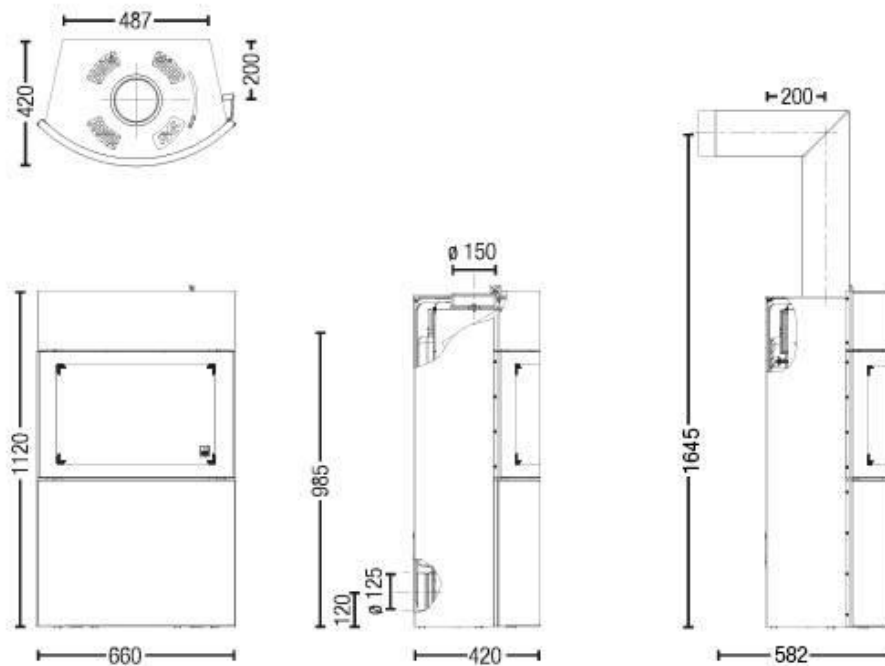

POSEBNOSTI / MOŽNOSTI:

- Akumulacija 12h HMS plošče (4-5 krat nalaganj 9kg)
- Do 1,5kg/h drv
- Priklop na zunanji in notranji zrak (pasivna gradnja)
- Dovod zraka priklop zadaj ali spodaj
- Dimnik priklop zgoraj ali zadaj
- Samozapiralna vrata kurišča
- KERAMOTT šamotna obloga
- Priročno pepelišče
- Predgretje dovajanega zraka
- Uravnavanje ogrevanja
- Obloga iz keramike, stekla ali kovine
- Podstavek za drva 30cm

www.peci-kamini-golob.si